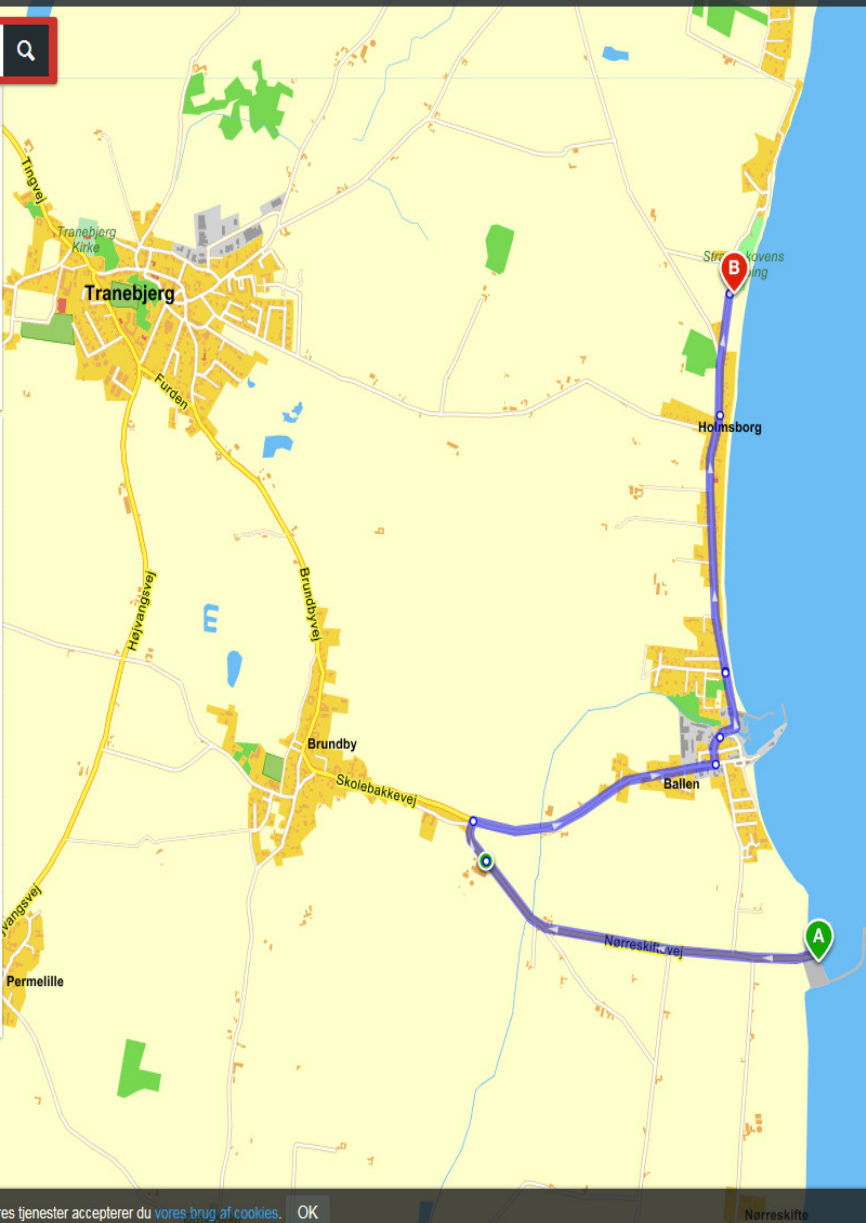

Søg adresse, by, produkt, service, firmanavn

Ruteplan Del Udskriv

Bil Kollektivt Luk X

Nørreskiftevej

Nørreskiftevej 2, 8305 Samsø

Strandskoven

Retning Via Options Vis ruten

- 6 min. (5.3 km)
- Fra Til Vis hele ruten
- Start i retning mod vest på Nørreskiftevej, kø 1.8 km
  - Start i retning mod nord-vest på Nørreskiftevej, kø 202 m
  - Drej til højre ind på Ballenvej, kø 1.3 km
  - Drej til venstre ind på Aavej, kø 121 m
- Hent gratis e-bog med gode råd og tips til køb af rejser.
- Fortsæt ligeud ind på Strandvejen, kø 337 m
  - Fortsæt ligeud ind på Nylandsvej, kø 3 m
  - Fortsæt ligeud ind på Strandvejen, kø 1.1 km
  - Fortsæt ligeud ind på Strandskoven, kø 505 m
  - Du er fremme

Luftfoto Hybrid etc

Tog, Bus & Metro

Trafikmeldinger

Live trafik

Euroforist